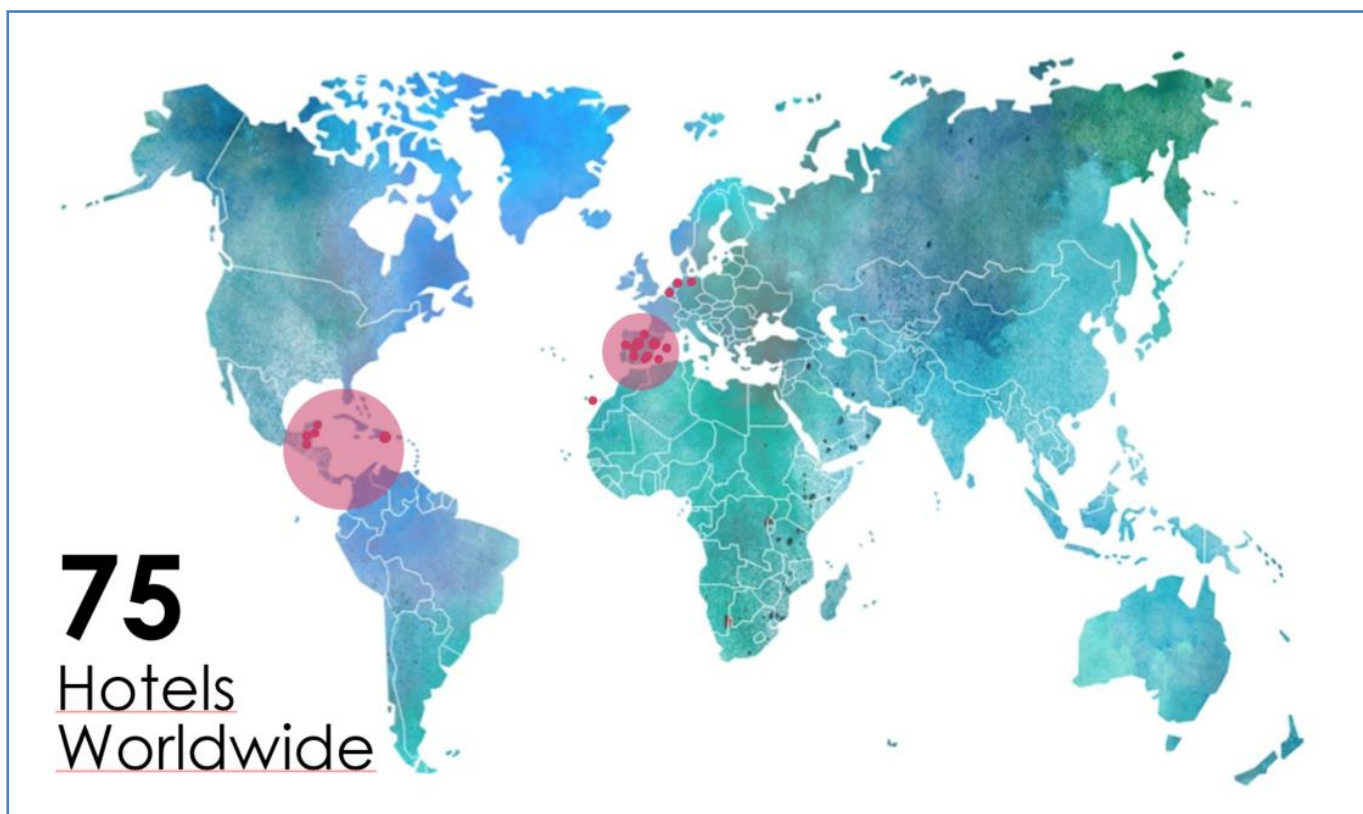

DISTRIBUCIÓN ACTUAL

BÁVARO - REPÚBLICA DOMINICANA

Nombre Hotel	Habitaciones	Estrellas	Apertura
Catalonia Royal Bávaro	278	★★★★★	2005
Catalonia Bávaro Beach Golf & Casino Resort	688	★★★★★	1998

BAYAHIBE - REPÚBLICA DOMINICANA

Nombre Hotel	Habitaciones	Estrellas	Apertura
Catalonia Gran Dominicus	385	★★★★	2006
Catalonia Royal La Romana	141	★★★★★	2017

SANTO DOMINGO - REPÚBLICA DOMINICANA

Nombre Hotel	Habitaciones	Estrellas	Apertura
Catalonia Santo Domingo	228	★★★★★	2016

RIVIERA MAYA - MÉXICO

Nombre Hotel	Habitaciones	Estrellas	Apertura
Catalonia Royal Tulum Beach & Spa Resort	288	★★★★★	2006
Catalonia Riviera Maya Resort & Spa	423	★★★★	2004
Catalonia Yucatán Beach Resort & Spa	205	★★★★	2004
Catalonia Playa Maroma	410	★★★★	2006

COSTA MUJERES - MÉXICO

Nombre Hotel	Habitaciones	Estrellas	Apertura
Catalonia Costa Mujeres	434	★★★★★	2020

DISTRIBUCIÓN ACTUAL

TOTAL HOTELES

Destinos	Hotels
Barcelona	27
Madrid	7
Resto de España	27
Europa	4
República Dominicana	5
México	5
TOTAL	75