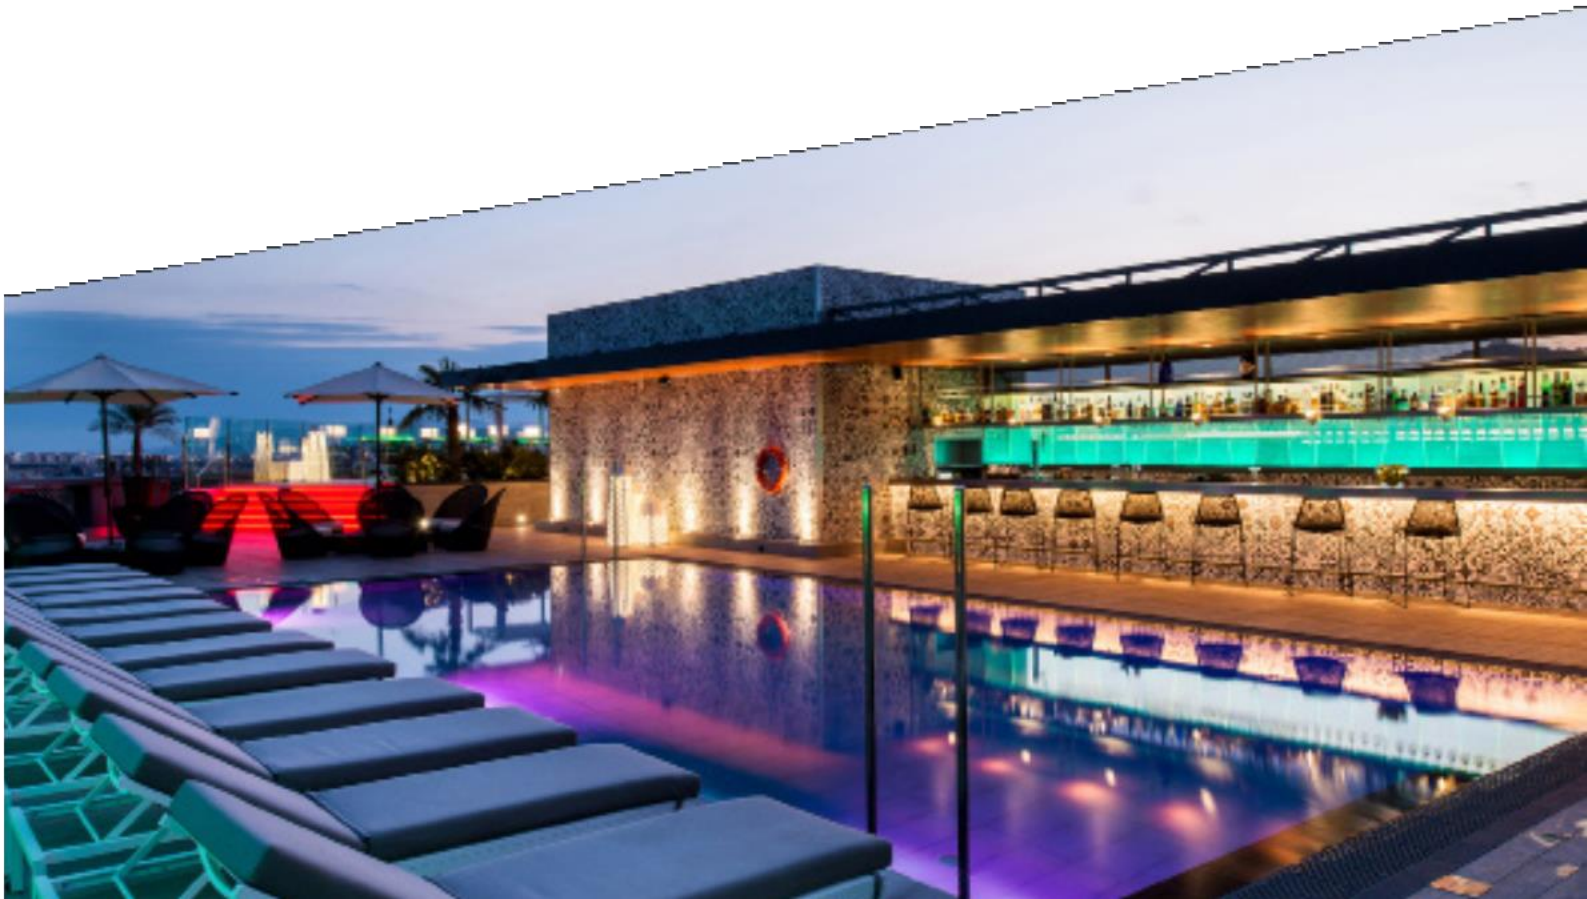

CATALONIA

• HOTELS & RESORTS •

PORTFOLIO